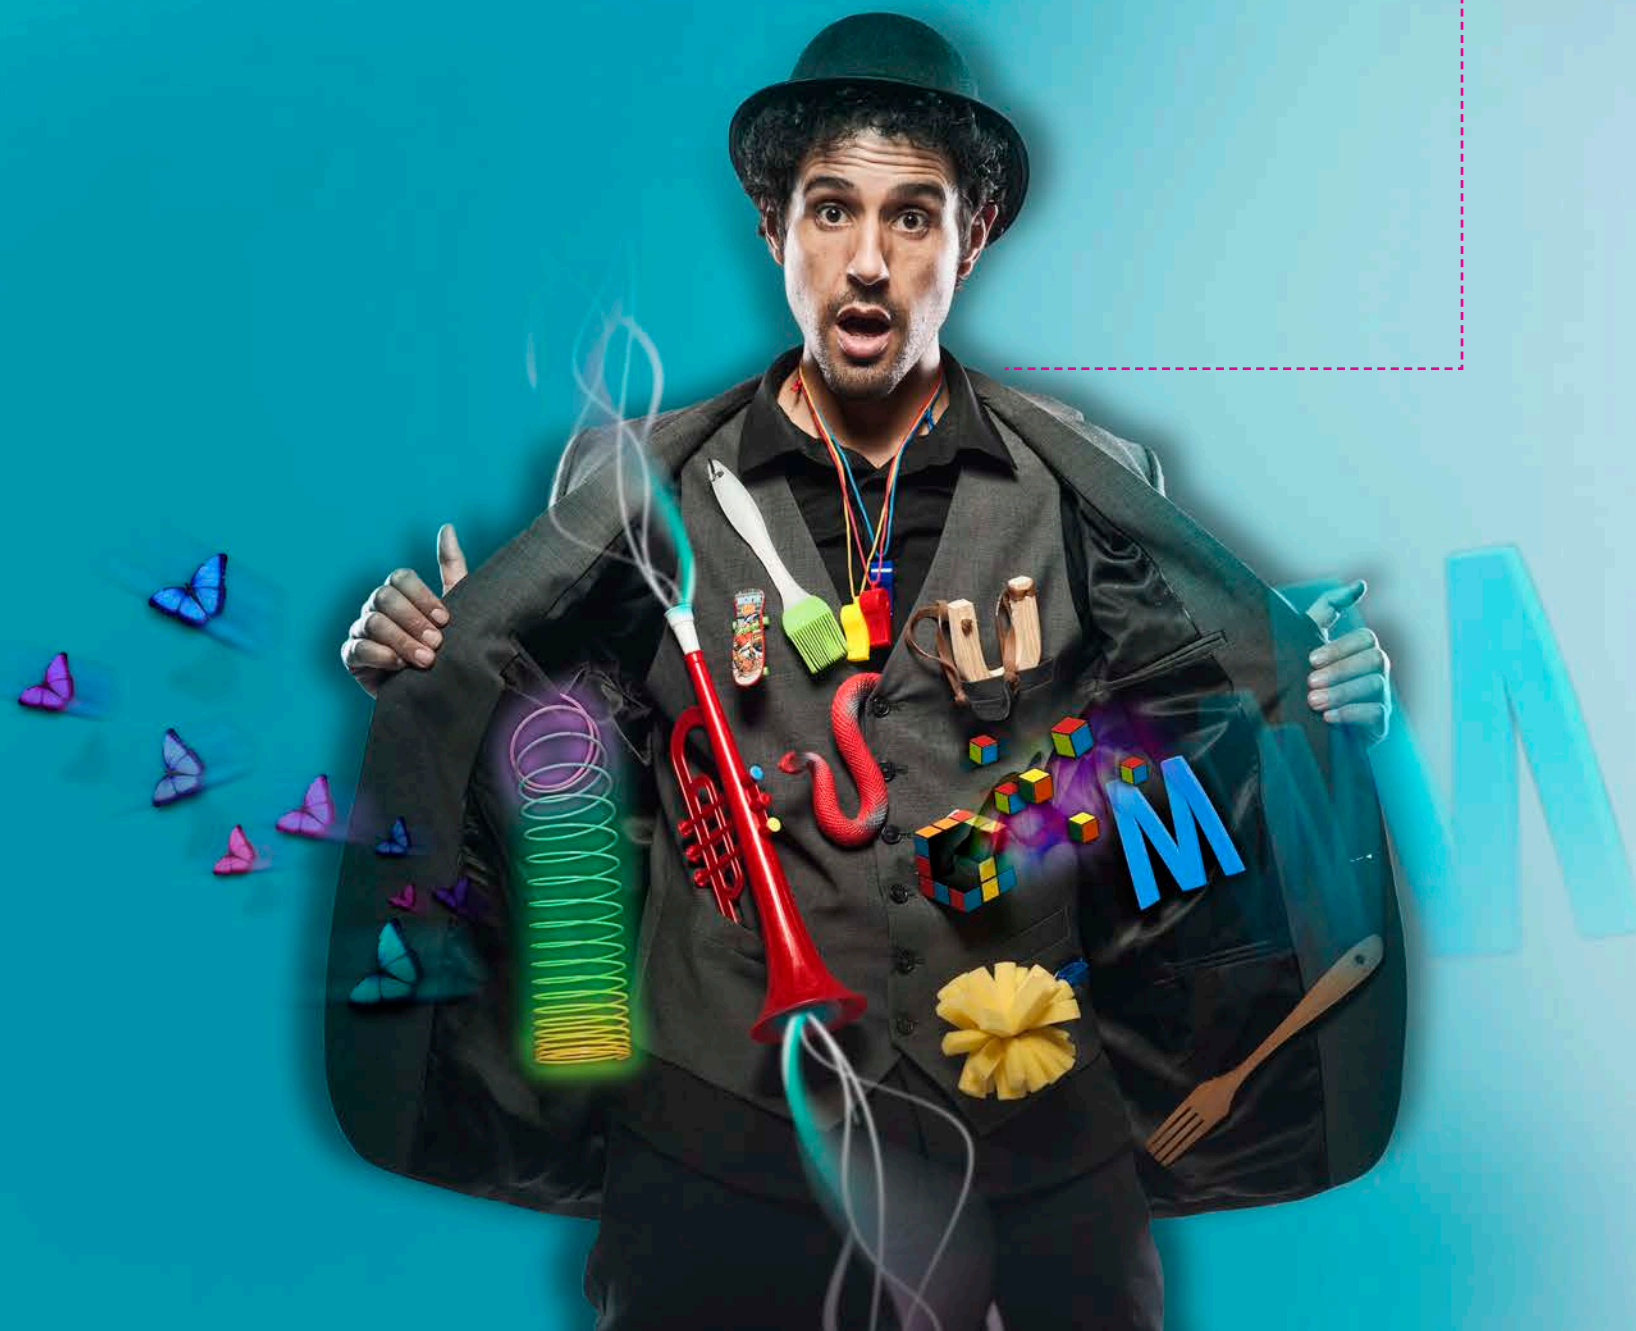

WAWA PARO DE

MIGUELILLO y SARA ESCUDERO

@soymiguelillo

@saraescu1981

Para más información:

www.miguelillo.com

www.soyaraescudero.com

980 16 55 55

info@miguelillo.com